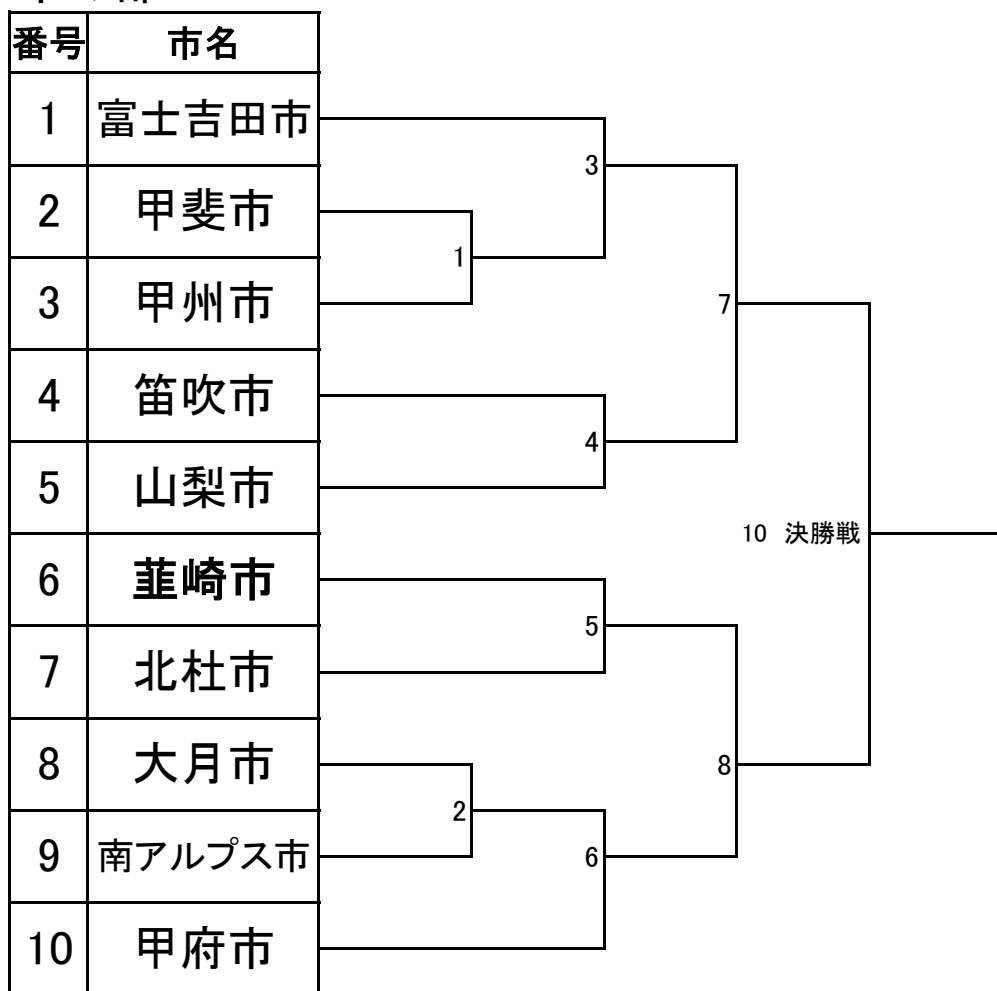

山梨県体育祭柔道競技組み合わせ抽選結果 市の部

三位決定戦

町・村の部

身延町

—————

富士川町